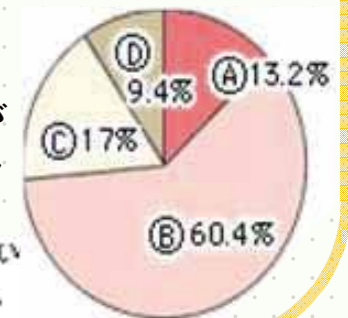

また、ふく射と熱伝導で
やわらかくお部屋全体を暖めます。

※床面温度は、仕上げ材の種類・外気温度・建物の断熱性や気密性・床暖房の敷設率等により異なります。

クリーン&健康

風がなく、ホコリやチリを
舞い上げずクリーン

ほこりを舞い上げず 魅力

2 ホコリは小さなお子さまや赤ちゃんのぜんそくやアレルギーの原因となります
床暖房は風がまったくないため、
ホコリを舞い上げることがなく
安心です。

床暖房を使用して
ぜんそくが
和らぎましたか？