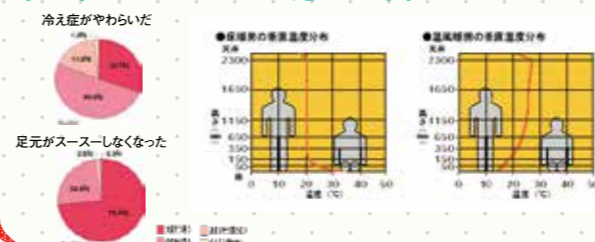

また、ふく射と熱伝導で
やわらかくお部屋全体を暖めます。

※床面温度は、仕上げ材の種類・外気温度・建物の断熱性や気密性・床暖房の敷設率等により異なります。

クリーン&健康

風がなく、ホコリやチリを
舞い上げずクリーン

ほこりを舞い上げず 魅力

2 ホコリは小さなお子さまや赤ちゃんのぜんそくやアレルギーの原因となります
床暖房は風がまったくないため、
ホコリを舞い上げることがなく
安心です。

床暖房を使用して
ぜんそくが
和らぎましたか？

理想的な快適さ

「頭寒足熱」を実現。
立ち上がりも断然スピーディー

魅力 足元からぽかぽか

3 床面から暖める床暖房は足元を中心に
お部屋全体が心地よく暖まります。
ガスの床暖房は「頭寒足熱」の理想暖房なので
お子さまの勉強部屋に最適です。

温風暖房では床付近の温度が低く、床暖房では天井面まで均一な温度になり垂直面での温度差がない事がわかる。
冷え性。リウマチの方にも喜ばれています

京葉ガスのガス料金メニュー