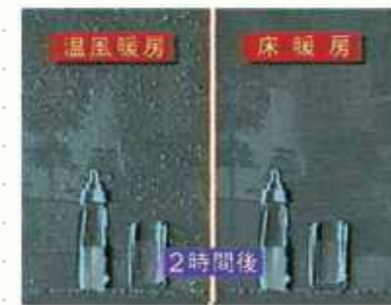

また、ふく射と熱伝導で
やわらかくお部屋全体を暖めます。

※床面温度は、仕上げ材の種類・外気温度・建物の断熱性や気密性・床暖房の敷設率等により異なります。

クリーン&健康

風がなく、ホコリやチリを
舞い上げずクリーン

ほこりを舞い上げず 魅力

2 ホコリは小さなお子さまや赤ちゃんのぜんそくやアレルギーの原因となります
床暖房は風がまったくないため、
ホコリを舞い上げることがなく
安心です。

床暖房を使用して
ぜんそくが
和らぎましたか？