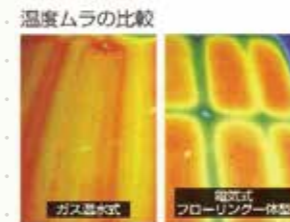

また、ふく射と熱伝導で
やわらかくお部屋全体を暖めます。

※床面温度は、仕上げ材の種類・外気温度・建物の断熱性や気密性・床暖房の敷設率等により異なります。

クリーン&健康

風がなく、ホコリやチリを
舞い上げずクリーン

ほこりを舞い上げず 魅力

2 ホコリは小さなお子さまや赤ちゃんのぜんそくやアレルギーの原因となります
床暖房は風がまったくないため、
ホコリを舞い上げることがなく
安心です。

床暖房を使用して
ぜんそくが
和らぎましたか？

理想的な快適さ

「頭寒足熱」を実現。
立ち上がりも断然スピーディー

魅力 足元からぽかぽか

3 床面から暖める床暖房は足元を中心に
お部屋全体が心地よく暖まります。
ガスの床暖房は「頭寒足熱」の理想暖房なので
お子さまの勉強部屋に最適です。

温風暖房では床付近の温度が低く、床暖房では天井面まで均一な温度になり垂直面での温度差がない事がわかる。
冷え性。リウマチの方にも喜ばれています

京葉ガスのガス料金メニュー